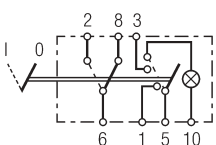

met 12 V-gloeilamp,
met functieverlichting
6HH 004 570-451
6HH 007 832-281
6HH 004 570-581 (zonder vergrendeling, rood)
6HH 007 832-661 (zonder vergrendeling, rood)