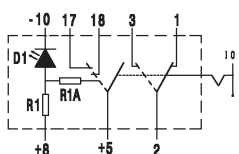

Schakelfunctie -08
schakelaar voor
waarschuwingsknipperlichten,
met nachtverlichting rood,
met interne functieverlichting