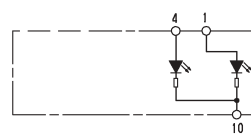

Controlelampje

Lampfunctie -78
voor verlichting
symboolveld 1, groen

Lampfunctie -79
voor verlichting
symboolveld 1 en 2, groen

Lampfunctie -80
voor verlichting
symboolveld 1 en 2, blauw

Lampfunctie -81
voor verlichting
symboolveld 1 en 2, amber