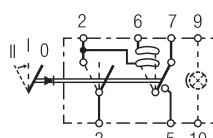

Schakelaar zonder vergrendeling, combischakelaar, 2-traps, 2-polig

met nachtverlichting,
2e trap zonder vergrendeling
6RH 004 570-331
6RH 007 832-421