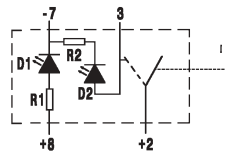

Maakcontact zonder vergrendeling, 1-traps, 1-polig

Schakelfunctie -00
met nachtverlichting,
met interne functieverlichting