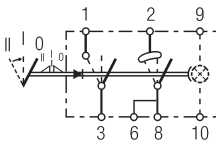

met nacht- en functieverlichting,
2e trap zonder vergrendeling,
vergrendelingsstand
6RH 007 832-651