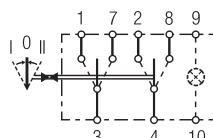

met nachtverlichting
6GM 004 570-221
6GM 007 832-251