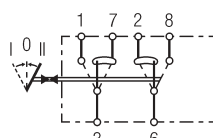

Schakelaar zonder vergrendeling, combischakelaar, 2-traps, 2-polig

met nachtverlichting,
2e trap zonder vergrendeling
6RH 004 570-331
6RH 007 832-421

Schakelaar met vergrendeling, 1-traps, 2-polig

6GM 007 832-521