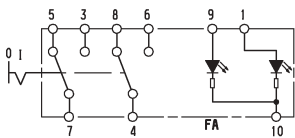

Schakelfunctie -11
met nachtverlichting,
met 1 externe functieweergave