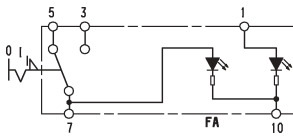

SCHAKELAARFUNCTIES

Wisselcontact met vergrendeling, 1-traps, 1-polig

Schakelfunctie -00 met nachtverlichting

Schakelfunctie -01 met nachtverlichting, met interne functieweergave

Schakelfunctie -02 met nachtverlichting, met interne functieweergave, vergrendelingsfunctie