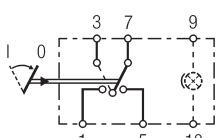

met nachtverlichting
6GM 004 570-221
6GM 007 832-251

6GM 004 570-071
6GM 007 832-211

Schakelaar zonder vergrendeling, combischakelaar, 2-traps, 1-polig

2e trap zonder vergrendeling
6RH 007 832-551

met nachtverlichting
6GM 004 570-081
6GM 007 832-221