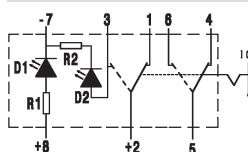

SCHAKELAARFUNCTIES

Wisselcontact met vergrendeling, 1-traps, 2-polig

Schakelfunctie -03
met nachtverlichting,
met interne functieverlichting