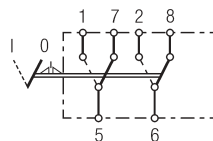

2 vergrendelingsstanden
6EH 004 570-631
6EH 007 832-601