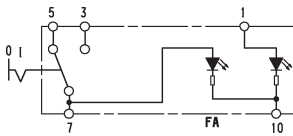

Schakelfunctie -01 met nachtverlichting, met interne functieweergave