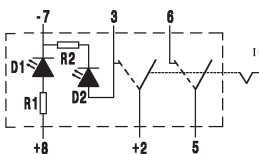

Maakcontact met vergrendeling, 1-traps, 2-polig

Schakelfunctie -10
met nachtverlichting
met interne functieverlichting