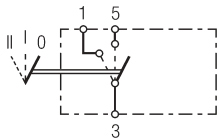

6RH 004 570-151
6RH 007 832-331