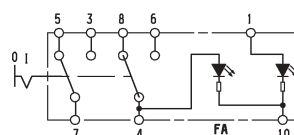

Schakelfunctie -04 met nachtverlichting, met 1 interne functieweergave