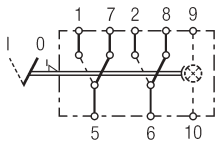

Schakelaar met vergrendeling, 1-traps, 2-polig

met vergrendelingsstand
verguldde aansluitingen
6RH 008 910-011

met nacht- en functieverlichting,
vergrendelingsstand
6EH 007 832-491

met nachtverlichting,
vergrendelingsstand
6EH 007 832-671