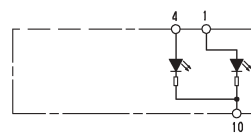

Controlelampje

Lampfunctie -78
voor verlichting
symboolveld 1, groen

Lampfunctie -79
voor verlichting
symboolveld 1 en 2, groen

Lampfunctie -80
voor verlichting
symboolveld 1 en 2, blauw

Lampfunctie -81
voor verlichting
symboolveld 1 en 2, amber