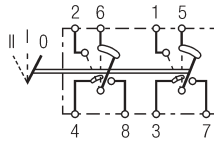

6RH 004 570-191
6RH 007 832-381