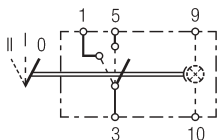

Schakelaar met vergrendeling, 2-traps, 1-polig

6FH 004 570-511
6FH 004 570-517
6FH 007 832-131

6RH 004 570-151
6RH 007 832-331

met nachtverlichting
6RH 004 570-161
6RH 007 832-341

met nacht- en functieverlichting
6RH 004 570-171
6RH 004 570-177
6RH 007 832-351