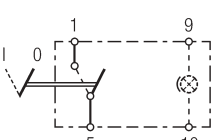

met nacht- en functieverlichting,
vergulde aansluitingen
6FH 004 570-777