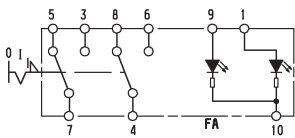

Schakelfunctie -12
met nachtverlichting,
met 1 externe functieweergave,
vergrendelingsfunctie