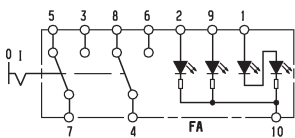

Schakelfunctie -13
met nachtverlichting, 2-voudig,
met 2 externe functieweergaven