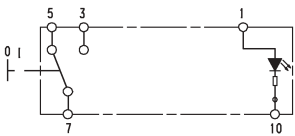

Wisselcontact zonder vergrendeling, 1-traps, 1-polig

Schakelfunctie -07
met nachtverlichting