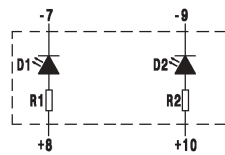

Controlelampjes

Schakelfunctie -13
met externe functieverlichting, 2-voudig,
groen