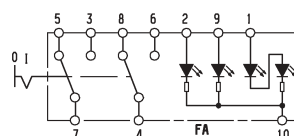

Schakelfunctie -30 Schakelaar voor waarschuwingsknipperlichten, met nachtverlichting, met 2 interne functieweergaven