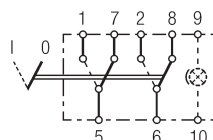

met nacht- en functieverlichting
6EH 004 570-681
6EH 007 832-611

Schakelaar met vergrendeling, 1-traps, 2-polig

6FH 004 570-501
6FH 007 832-121

2 vergrendelingsstanden
6EH 004 570-631
6EH 007 832-601

met nachtverlichting
6FH 004 570-341