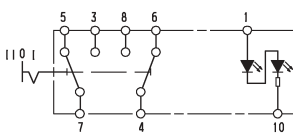

Wisselcontact met vergrendeling, 2-traps, 1-polig

Schakelfunctie -14 2 x 1-polig, met nachtverlichting, 2-voudig