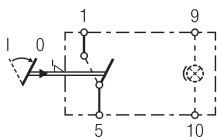

Schakelaar zonder vergrendeling, 2-traps, 1-polig

6GM 004 570-201
6GM 007 832-231

met vergrendelingsstand
6GM 004 570-691
6GM 007 832-581

met nachtverlichting
6GM 004 570-211
6GM 007 832-241
6GM 004 570-797 (met vergulde aansluitingen)