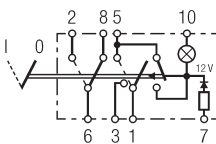

Schakelaar voor waarschuwingsknipperlichten

met LED, voor
functieverlichting
6HH 004 570-431
6HH 007 832-711

met 24 V-gloeilamp,
met nacht- en functieverlichting
6HH 004 570-481
6HH 007 832-301

met LED, met
nacht- en functieverlichting
6HH 007 832-721