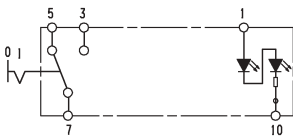

SCHAKELAARFUNCTIES

Wisselcontact met vergrendeling, 1-traps, 1-polig

Schakelfunctie -00 met nachtverlichting

Schakelfunctie -01 met nachtverlichting, met interne functieweergave

Schakelfunctie -02 met nachtverlichting, met interne functieweergave, vergrendelingsfunctie