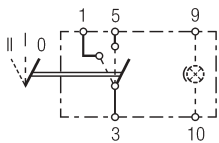

met nachtverlichting
6RH 004 570-161
6RH 007 832-341