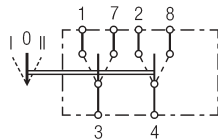

met nachtverlichting
6RH 004 570-361
6RH 007 832-441

met nachtverlichting
6RH 004 570-261
6RH 004 570-267
6RH 007 832-391

6FH 007 832-511

Schakelaar met vergrendeling, combischakelaar, 2-traps, 2-polig

6FH 004 570-531
6FH 007 832-161