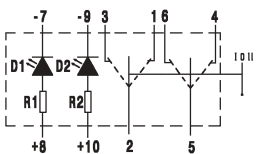

Wisselcontact zonder vergrendeling, 2-traps, 2-polig

Schakelfunctie -12
met nachtverlichting,
met externe functieverlichting
Schakeltrap I-0-II