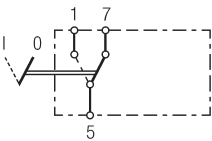

6FH 004 570-101
6FH 007 832-051