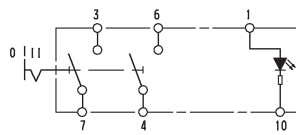

Maakcontact met vergrendeling, 2-traps, 1-polig

Schakelfunctie -24
2 x 1-polig,
met nachtverlichting,
Stand I: 4-6
Stand II: 4-6, 3-7