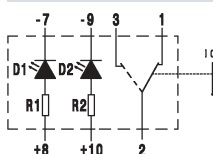

Wisselcontact zonder vergrendeling, 1-traps, 1-polig

Schakelfunctie -09
met nachtverlichting,
met externe functieverlichting