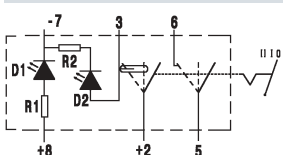

Maakcontact met vergrendeling, 2-traps, 2-polig

Schakelfunctie -02
met nachtverlichting,
met interne functieverlichting