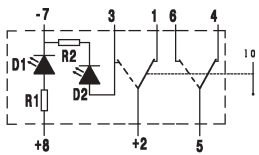

Maakcontact zonder vergrendeling, 1-traps, 1-polig

Schakelfunctie -00
met nachtverlichting,
met interne functieverlichting

Schakelfunctie -01
met interne functieverlichting,
met vergrendelingsfunctie

Wisselcontact zonder vergrendeling, 1-traps, 2-polig