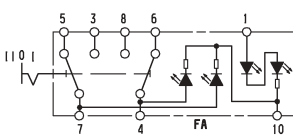

Schakelfunctie -16 2 x 1-polig, met nachtverlichting, 2-voudig met 2 interne functieweergaven