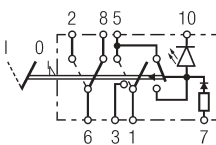

met LED, met
nacht- en functieverlichting
6HH 007 832-721