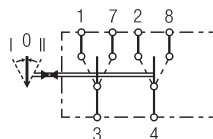

6GM 004 570-231
6GM 007 832-251