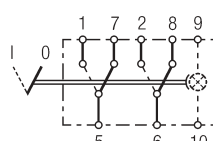

met nacht- en functieverlichting
6FH 004 570-131
6FH 004 570-137
6FH 007 832-101