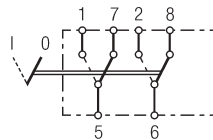

Schakelaar met vergrendeling, 1-traps, 2-polig

6FH 004 570-501
6FH 007 832-121