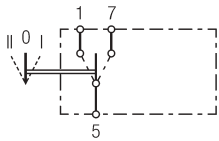

Schakelaar met vergrendeling, 2-traps, 1-polig

6FH 004 570-511
6FH 004 570-517
6FH 007 832-131