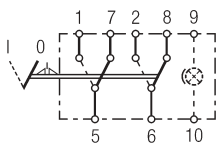

Schakelaar met vergrendeling, 1-traps, 2-polig

met vergrendelingsstand
verguldde aansluitingen
6RH 008 910-011

met nacht- en functieverlichting,
vergrendelingsstand
6EH 007 832-491

met nachtverlichting,
vergrendelingsstand
6EH 007 832-671