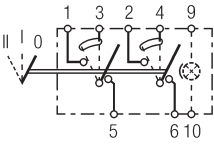

met nachtverlichting
6RH 007 832-681