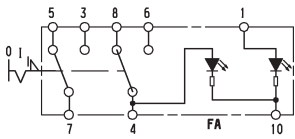

Wisselcontact met vergrendeling, 1-traps, 2-polig

Schakelfunctie -05
met nachtverlichting,
met 1 interne functieweergave,
vergrendelingsfunctie