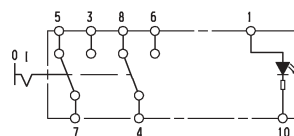

Wisselcontact met vergrendeling, 1-traps, 2-polig

Schakelfunctie -03 met nachtverlichting