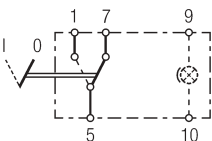

SCHAKELAARFUNCTIES

Schakelaar met vergrendeling, 1-traps, 1-polig

6EH 004 570-001
6EH 007 832-001

6FH 004 570-101
6FH 007 832-051

met nachtverlichting
6EH 004 570-011
6EH 007 832-011

met nachtverlichting
6FH 004 570-111
6FH 007 832-061