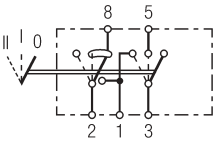

met nachtverlichting,
1e trap zonder vergrendeling
6RH 008 948-022

6RH 008 948-002
2e trap zonder vergrendeling

met nacht- en functieverlichting
6RH 004 570-382

Schakelaar met vergrendeling, combischakelaar, 2-traps, 2-polig