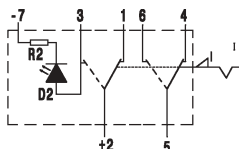

Schakelfunctie -04
met interne functieverlichting,
met vergrendelingsfunctie