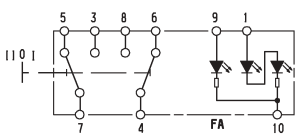

Schakelfunctie -07
met nachtverlichting

Schakelfunctie -10
met nachtverlichting,
met 1 externe functieweergave

Wisselcontact zonder vergrendeling, 2-traps, 1-polig

Schakelfunctie -15
2 x 1-polig,
met nachtverlichting, 2-voudig