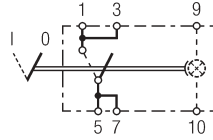

met nacht- en functieverlichting,
vergrendelingsstand
6EH 004 570-621
6EH 007 832-041

met nacht- en functieverlichting,
vergulde aansluitingen
6FH 004 570-777

Schakelaar met vergrendeling, 1-traps, 1-polig