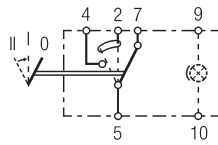

Schakelaar zonder vergrendeling, combischakelaar, 2-traps, 1-polig

met nachtverlichting,
2e trap zonder vergrendeling
6RH 004 570-311
6RH 007 832-411