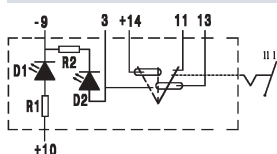

Wisselcontact met vergrendeling, 2-traps, 1-polig

Schakelfunctie -07
met nachtverlichting,
met interne functieverlichting