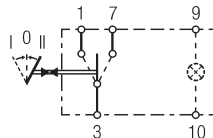

met nachtverlichting
6GM 004 570-211
6GM 007 832-241
6GM 004 570-797 (met vergulde aansluitingen)