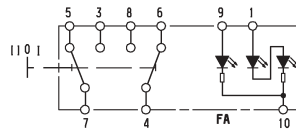

Wisselcontact zonder vergrendeling, 2-traps, 1-polig

Schakelfunctie -20
2 x 1-polig,
met nachtverlichting, 2-voudig,
met 1 externe functieweergave
I: met vergrendeling
II: zonder vergrendeling