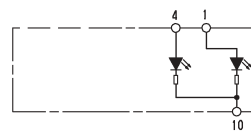

Lampfunctie -80
voor verlichting
symboolveld 1 en 2, blauw