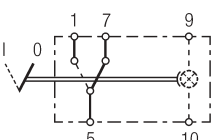

met nacht- en functieverlichting
6FH 004 570-121
6FH 004 570-127
6FH 007 832-081