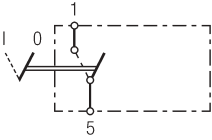

SCHAKELAARFUNCTIES

Schakelaar met vergrendeling, 1-traps, 1-polig

6EH 004 570-001
6EH 007 832-001