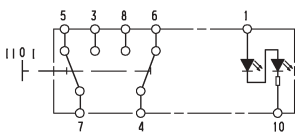

Wisselcontact zonder vergrendeling, 2-traps, 1-polig

Schakelfunctie -15
2 x 1-polig,
met nachtverlichting, 2-voudig