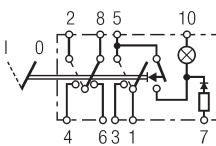

met 24 V-gloeilamp,
met nacht- en functieverlichting
6HH 004 570-481
6HH 007 832-301