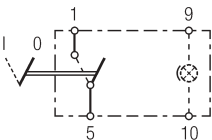

SCHAKELAARFUNCTIES

Schakelaar met vergrendeling, 1-traps, 1-polig

6EH 004 570-001
6EH 007 832-001

6FH 004 570-101
6FH 007 832-051

met nachtverlichting
6EH 004 570-011
6EH 007 832-011

met nachtverlichting
6FH 004 570-111
6FH 007 832-061