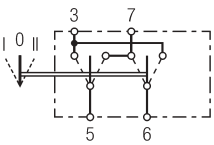

zonder verlichting
6RH 004 570-751
6RH 007 832-481