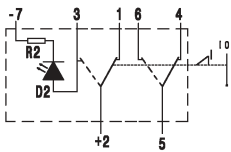

Schakelfunctie -06
met interne functieverlichting,
met vergrendelingsfunctie