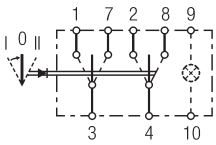

Schakelaar zonder vergrendeling, combischakelaar, 2-traps, 2-polig

met nachtverlichting,
1e trap zonder vergrendeling,
2e trap met vergrendeling
6FH 004 570-241