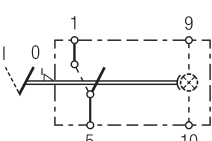

met nacht- en functieverlichting,
vergrendelingsstand
6EH 004 570-621
6EH 007 832-041