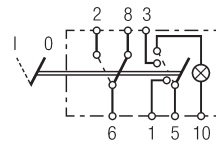

Schakelaar voor waarschuwingsknipperlichten

met 24 V-gloeilamp, zonder
vergrendeling rood,
met functieverlichting
6HH 004 570-591
6HH 007 832-641