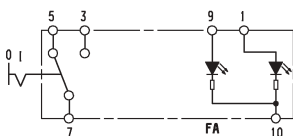

Schakelfunctie -08 met nachtverlichting, met externe functieweergave