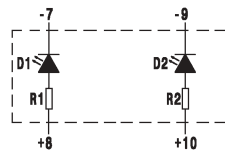

Schakelfunctie -14
met externe functieverlichting, 2-voudig,
amber