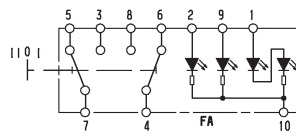

Schakelfunctie -22
2 x 1-polig,
met nachtverlichting, 2-voudig,
met 2 externe functieweergaven