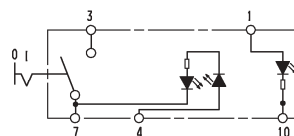

Schakelfunctie -25 Schakelaar voor waarschuwingsknipperlichten, met nachtverlichting, met 1 interne functieweergave