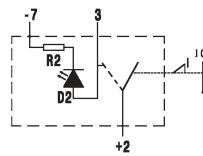

Schakelfunctie -01
met interne functieverlichting,
met vergrendelingsfunctie