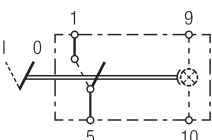

SCHAKELAARFUNCTIES

Schakelaar met vergrendeling, 1-traps, 1-polig

6EH 004 570-001
6EH 007 832-001

6FH 004 570-101
6FH 007 832-051

met nachtverlichting
6EH 004 570-011
6EH 007 832-011

met nachtverlichting
6FH 004 570-111
6FH 007 832-061