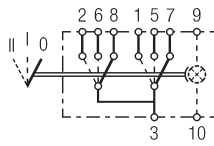

met nacht- en functieverlichting
6RH 004 570-321
6RH 007 832-731