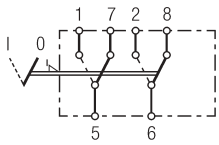

Schakelaar met vergrendeling, 1-traps, 2-polig

met vergrendelingsstand
verguldde aansluitingen
6RH 008 910-011

met nacht- en functieverlichting,
vergrendelingsstand
6EH 007 832-491

met nachtverlichting,
vergrendelingsstand
6EH 007 832-671