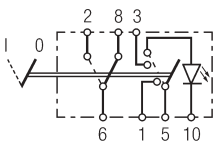

Schakelaar voor waarschuwingsknipperlichten

met LED, voor
functieverlichting
6HH 004 570-431
6HH 007 832-711