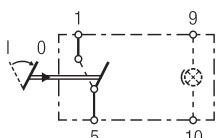

met nachtverlichting
6GM 004 570-061
6GM 004 570-067
6GM 007 832-191
6GM 004 570-767 (met vergulde aansluitingen)