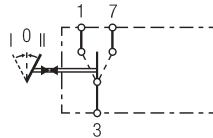

Schakelaar zonder vergrendeling, 2-traps, 1-polig

6GM 004 570-201
6GM 007 832-231