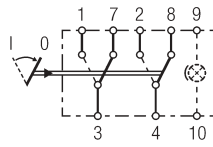

Schakelaar met vergrendeling, 1-traps, 2-polig
Schakelaar zonder vergrendeling, 1-traps, 2-polig

met nachtverlichting
6FH 004 570-571
6FH 007 832-621