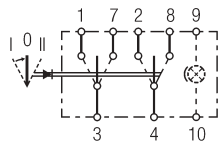

met nachtverlichting
6RH 004 570-361
6RH 007 832-441

met nachtverlichting
6RH 004 570-261
6RH 004 570-267
6RH 007 832-391

6FH 007 832-511

Schakelaar met vergrendeling, combischakelaar, 2-traps, 2-polig

6FH 004 570-531
6FH 007 832-161