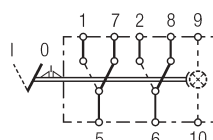

met nacht- en functieverlichting
6EH 004 570-681
6EH 007 832-611

Schakelaar met vergrendeling, 1-traps, 2-polig

6FH 004 570-501
6FH 007 832-121

2 vergrendelingsstanden
6EH 004 570-631
6EH 007 832-601

met nachtverlichting
6FH 004 570-341