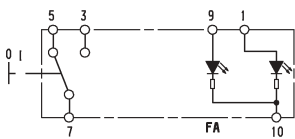

Schakelfunctie -10
met nachtverlichting,
met 1 externe functieweergave