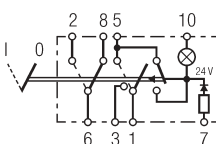

met 24 V-gloeilamp,
met nacht- en functieverlichting
6HH 004 570-477
6HH 007 832-297