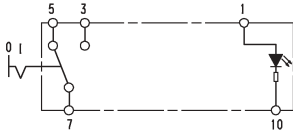

SCHAKELAARFUNCTIES

Wisselcontact met vergrendeling, 1-traps, 1-polig

Schakelfunctie -00 met nachtverlichting