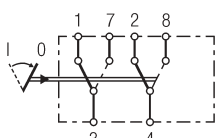

Schakelaar met vergrendeling, 1-traps, 2-polig

6GM 007 832-521