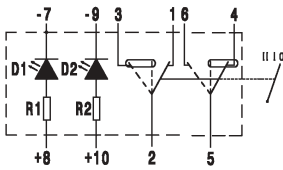

Wisselcontact met vergrendeling, 2-traps, 2-polig

Schakelfunctie -11
met nachtverlichting,
met externe functieverlichting
Trap I: met vergrendeling
Trap II: zonder vergrendeling