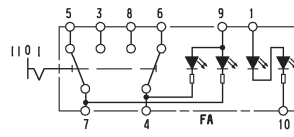

Schakelfunctie -23 2 x 1-polig, met nachtverlichting, 2-voudig, met 2 interne functieweergaven