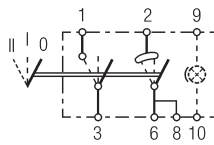

met nacht- en functieverlichting,
vergulde aansluitingen
6RH 008 910-022