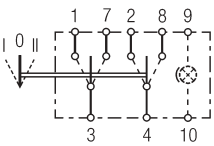

met nachtverlichting
6FH 004 570-521
6FH 007 832-151