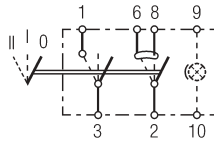

met nachtverlichting
6RH 004 570-371
6RH 007 832-701

6RH 004 570-401
6RH 007 832-451

met nacht- en functieverlichting
6RH 004 570-187
6RH 004 570-787 (met vergulde aansluitingen)
6RH 007 832-377

Schakelaar met vergrendeling, combischakelaar, 2-traps, 2-polig