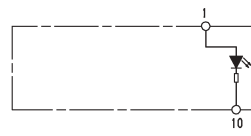

Controlelampje

Lampfunctie -78
voor verlichting
symboolveld 1, groen