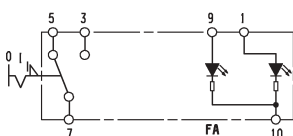

Schakelfunctie -09 met nachtverlichting, met externe functieweergave, vergrendelingsfunctie