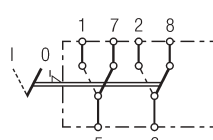

met vergrendelingsstand
6RH 008 948-012