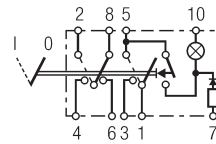

met 12 V-gloeilamp,
met nacht- en functieverlichting
6HH 007 832-771