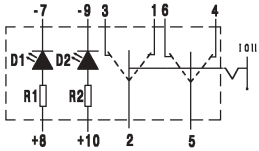

Schakelfunctie -15
met nachtverlichting,
met externe functieverlichting
Schakeltrap I-0-II