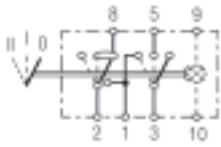

met nacht- en functieverlichting
6RH 004 570-671
6RH 004 570-041

met nachtverlichting
6RH 007 832-741

met nachtverlichting
6RH 008 910-032

Schakelaar met vergrendeling, combischakelaar, 2-traps, 2-polig

met nacht- en functieverlichting
6RH 007 832-797