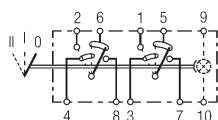

met nacht- en functieverlichting
6RH 004 570-382